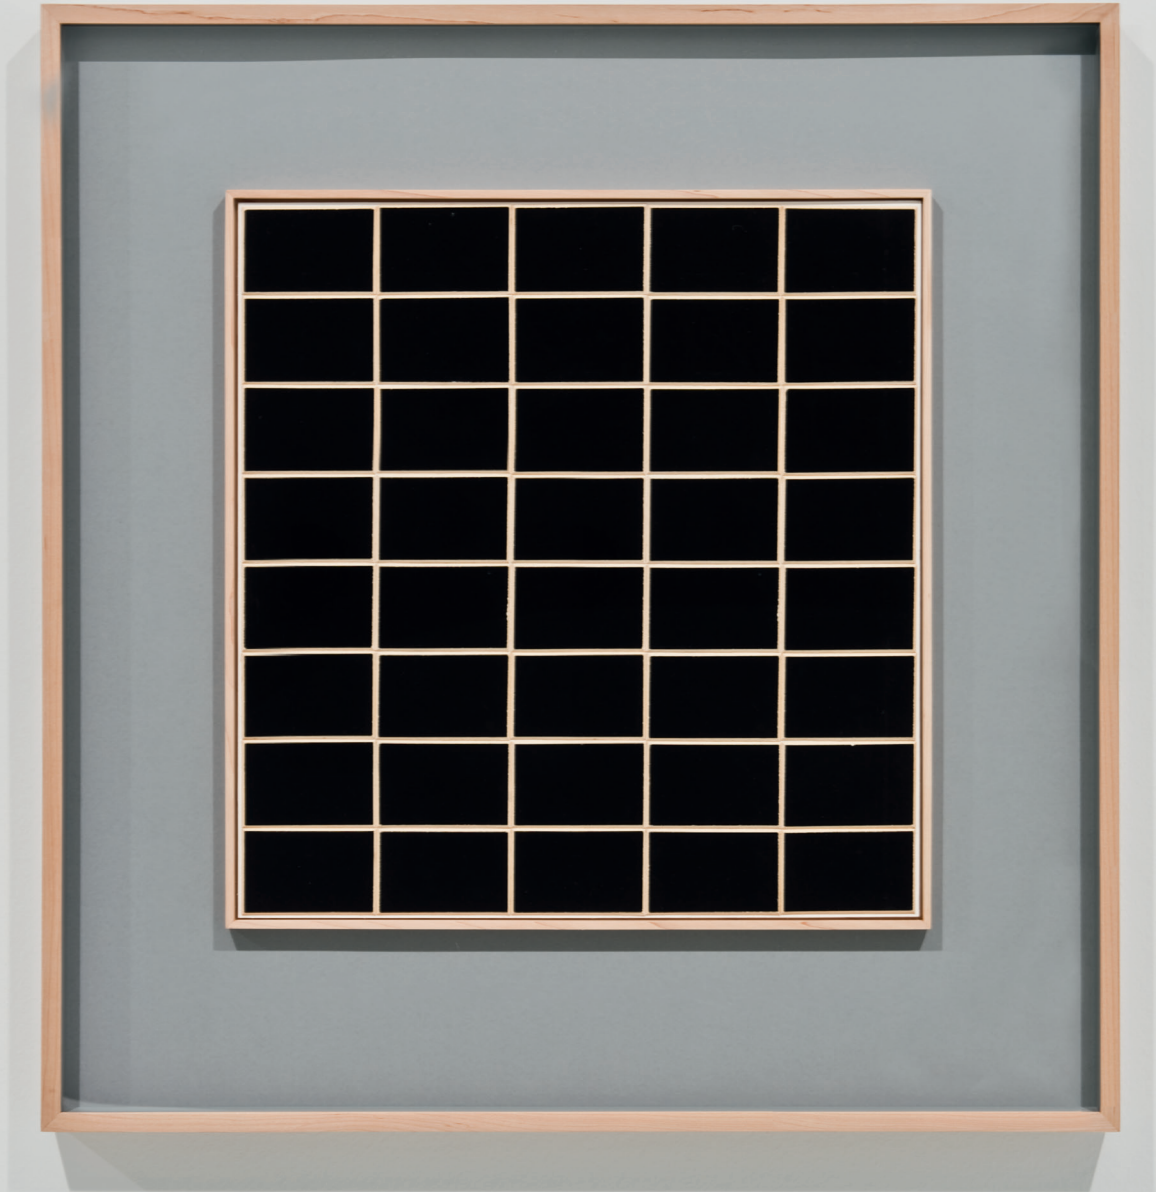

#6

noir
le noir
ce noir
du noir
un noir
noir d'encre
c'est noir

Il n'y a plus d'espoir.

Untitled (OB-134), 1966

Paper on cardboard

48 x 45,5 cm (framed: 75 x 72 x 4 cm)

Unique piece

Signed on reverse, on sticker: Peter Roehr

Signed on reverse, on sticker: Peter Roehr

#3

blanc	/	/	/	/			
graphique	/	noir	/	remplir	/	rythme	/
gris	/	pluie	/	scarification	/	patte de mouche	/
rupture	/	trame	/	hachure	/	litanie	/
machinique	/	motif	/	mécanique	/	répétition	/
slash	/	limite	/	ordonné	/	mouvement	/
bégalement	/	accumulation	/	décoratif	/	infini	/
	/	marque	/	monochrome	/	papier	/