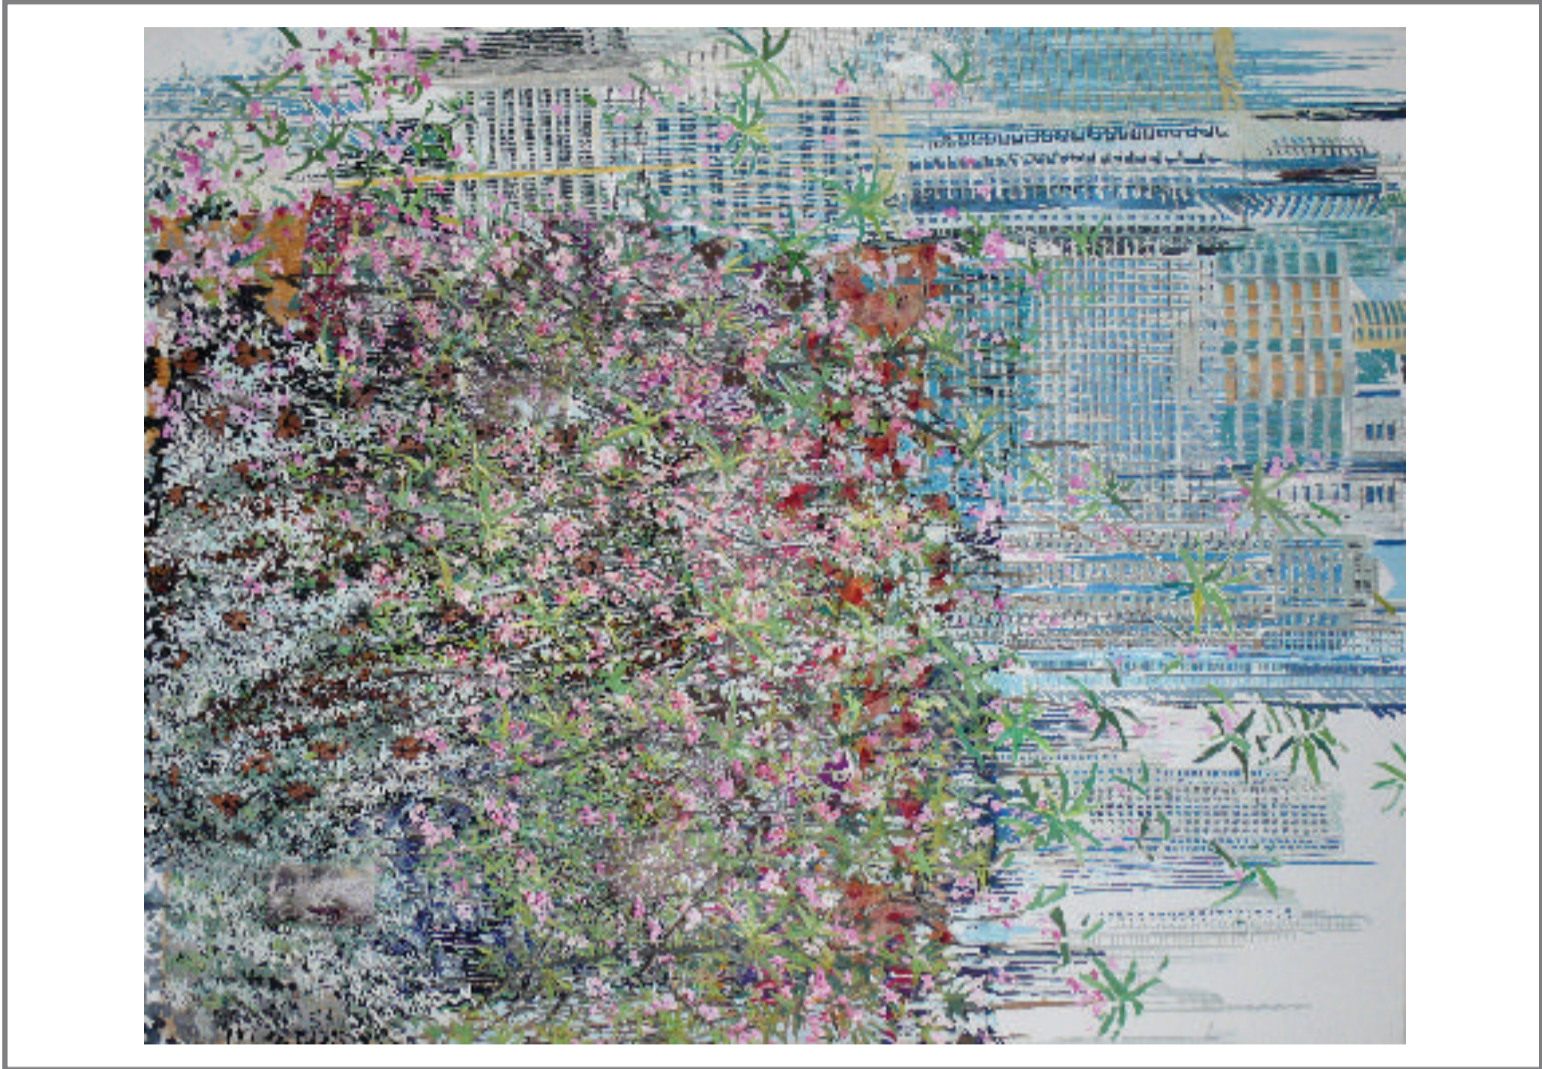

KARINE ROCHE

“OASIS URBAINE”
Oil Painting, Photography, Fabric Prints
130x160cm, 2010

© Karine Roche, Courtesy Art Sawa

PO Box 212592
Dubai, UAE
T +971 4 3408660
F +971 4 3408661
E info@artsawa.com
W www.artsawa.com

artsawa