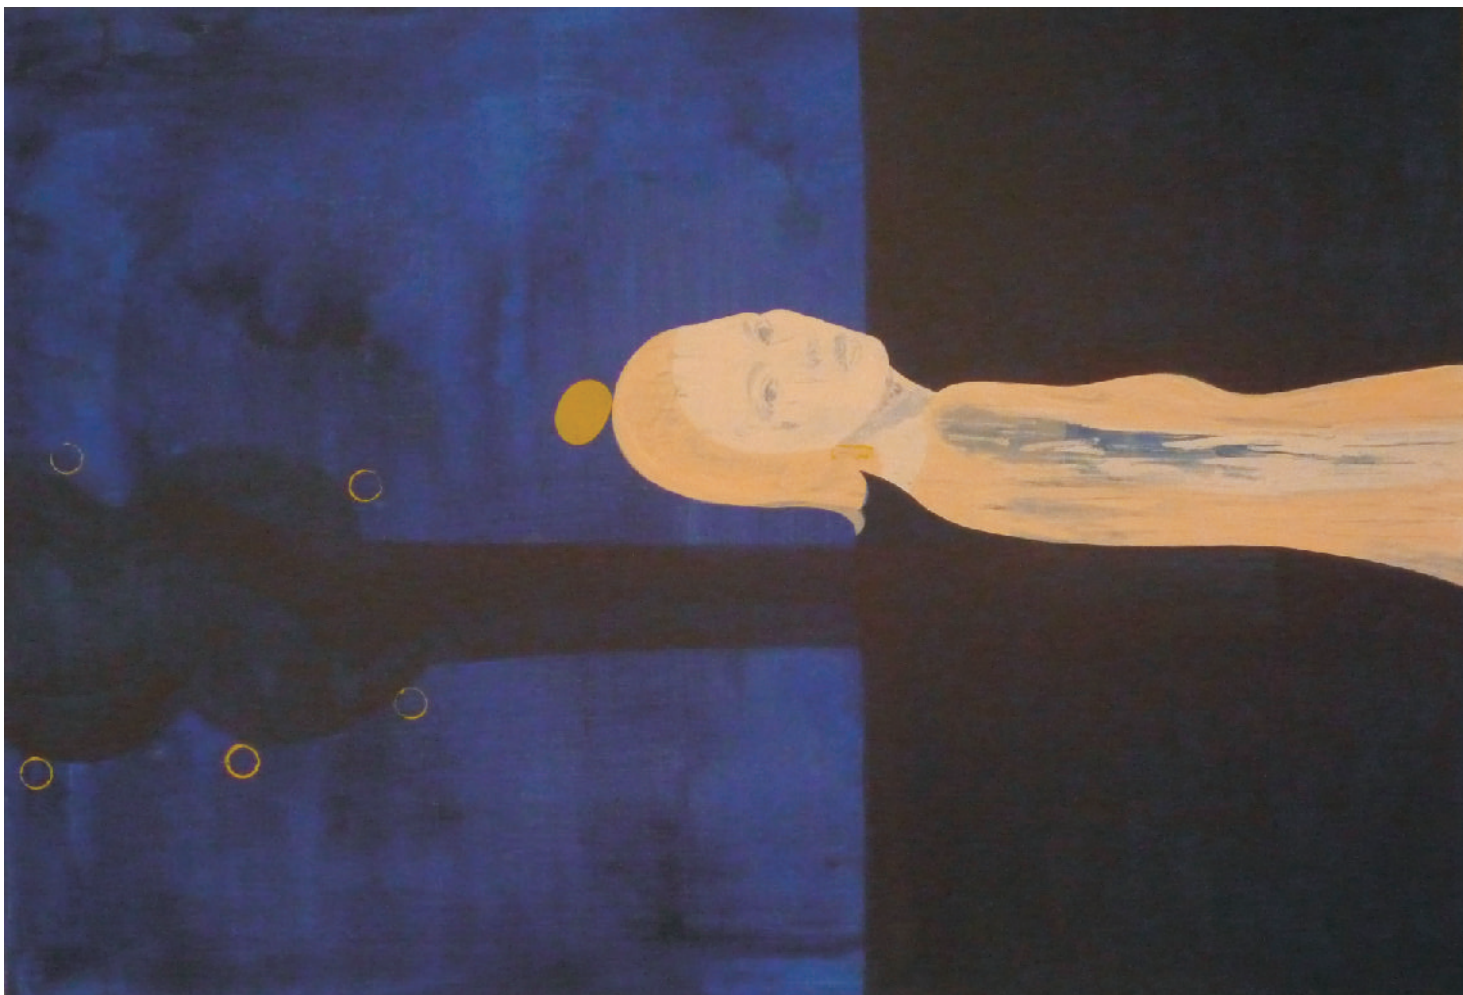

Acrylic on linen, 2008

195 x 140 cm

© Essam Marouf, Courtesy Art Sawa

PO Box 212592
Dubai, UAE

T +971 4 3408660

F +971 4 3408661

E info@artsawa.com

W www.artsawa.com