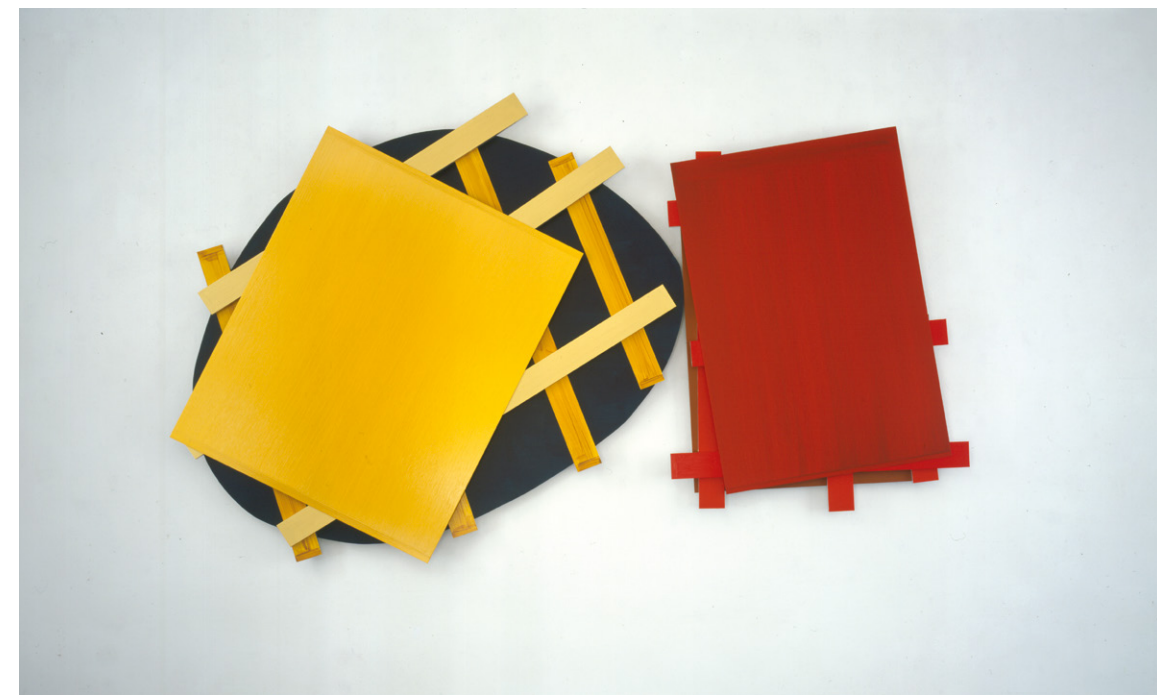

«**Sternenhimmel – für Lola**» 1970/2006, 54 Fotos, je 40 x 30 cm, Auflage: 7
54 photos, each 40 x 30 cm, Edition: 7

54 Schwarzweiß-Aufnahmen des südlichen und nördlichen Sternenhimmels wurde je ein Stern hinzugefügt
54 black and white photographs of the southern and the northern starry sky, to each one a star was added

«**Kartoffelbild 4**» 2011, Acryl/Aluminium, 181,5 x 306,5 x 9 cm
acrylic/aluminum

«**Gelbes Japan**» 1999, Acryl/Aluminium, 168 x 128 x 7 cm
acrylic/aluminum

«**Alte Liebe M**» 2012, Acryl/Aluminium, je 90 x 90 x 11,8 cm
acrylic/aluminum, each 90 x 90 x 11,8 cm

«Anima Mundi» 2011, Acryl/Aluminium, 3-teilig, je: 37 x 29 x 5,8 cm
acrylic/aluminum, 3 parts, each: 37 x 29 x 5,8 cm

«Ohne Titel (aus der Serie Russisch Brot)» 1999, Hartfaser/Acryl/Aluminium, 326 x 374 x 40 cm
masonite/acrylic/aluminum