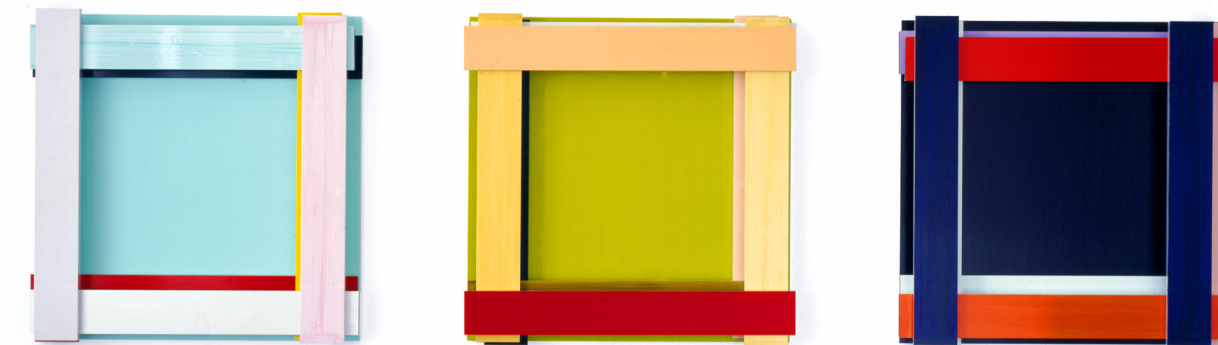

«**Sternenhimmel – für Lola**» 1970/2006, 54 Fotos, je 40 x 30 cm, Auflage: 7
54 photos, each 40 x 30 cm, Edition: 7

54 Schwarzweiß-Aufnahmen des südlichen und nördlichen Sternenhimmels wurde je ein Stern hinzugefügt
54 black and white photographs of the southern and the northern starry sky, to each one a star was added

«**Kartoffelbild 4**» 2011, Acryl/Aluminium, 181,5 x 306,5 x 9 cm
acrylic/aluminum

«**Gelbes Japan**» 1999, Acryl/Aluminium, 168 x 128 x 7 cm
acrylic/aluminum

«**Alte Liebe M**» 2012, Acryl/Aluminium, je 90 x 90 x 11,8 cm
acrylic/aluminum, each 90 x 90 x 11,8 cm

«Anima Mundi» 2011, Acryl/Aluminium, 3-teilig, je: 37 x 29 x 5,8 cm
acrylic/aluminum, 3 parts, each: 37 x 29 x 5,8 cm

«Ohne Titel (aus der Serie Russisch Brot)» 1999, Hartfaser/Acryl/Aluminium, 326 x 374 x 40 cm
masonite/acrylic/aluminum